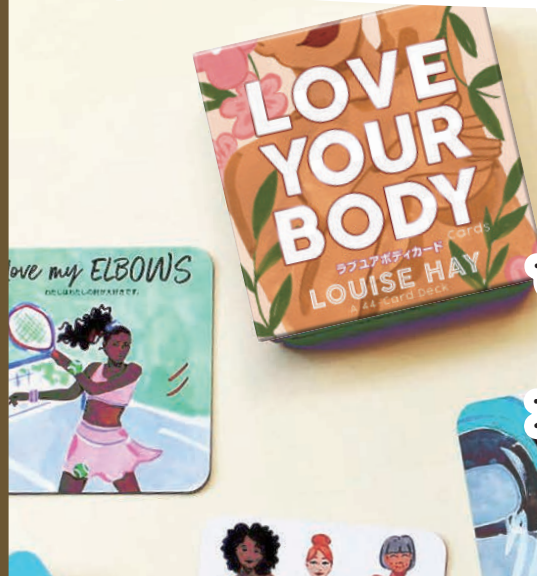

## 5月18日(木)発売 ラブユアボディカード

本体 4,000 円 + 税

「ラブユアボディカード」はどうやって自分の体を愛し、受け入れ、ケアしていけばいいかを学ぶことができるヒーリングカードです。解説書はなく、カードの両面にアファメーション(前向きで肯定的な宣言)が記載されています。自分の体に感謝し、前向きな癒しのエネルギーを与えれば、短期間のうちに自分の体を心から愛おしく思えるようになるでしょう。体という物理的な面からアプローチすることで、精神面からはなかなかセルフケアをはじめることが難しいと感じる人にも自分を見つめるきっかけとなる作品です。詳しくは別紙注文書をご覧ください。