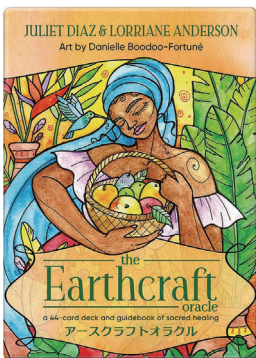

大人気カード「ワークユアライト」「スターシード」で
お馴染み! レベッカ・キャンベル著

バラのささやきに耳を傾け、自分自身とつながる

ローズオラクル

本体 4,500 円 + 税

★カード表 (一部)

★カード裏

※詳しくは別紙注文書をご確認ください。

9月15日(木)
発売