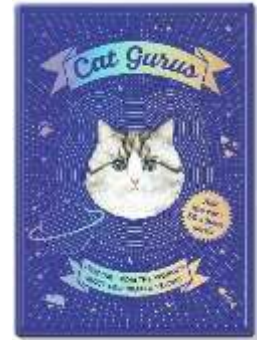

オラクルカード お取扱書店 人文・実用 ご担当者様

2021/1/29 発行

2/18(木)発売！『キャットグルカード』 著：リズ・ファーバー&キャロライン・ロバーツ

世界中の有名な猫たちから、かわいらしくて刺激的なメッセージを受け取りましょう。『キャットグルカード』が、生活の3つの主要なテーマについてアドバイスを伝えます。ガイドブックには猫の経歴と、彼らからの人間関係、人生、仕事に関するアドバイスが掲載されています。

人生は猫の瞳のように刻一刻と変化します。ゆったりとした気持ちでカードを引いて、人生をもっとよくするためのヒントをつかみましょう！

詳細は別紙注文書をご覧ください。

本体価格：3,800 円+税

【重要】ダイアリーシリーズ、返品期限のご案内と発送方法

エンジェルダイアリー2021年版の回収時期が近づいてまいりました。
返品期限を過ぎて到着となりました商品につきましては、**受付不可**となりますので送り忘れのないよう、返品期限のご確認をお願いいたします。

【返品期限】2月15日(月)弊社到着厳守

※2月15日(月)以降～到着となる商品は、お戻しさせていただきます。

【対象商品】

エンジェルダイアリー2021年版(ピンク/ミカエルネイビー/イエロー)

※返品伝票は先に FAX をお送りください → FAX:03-3779-6177

【返品先】(株)JMA・アソシエイツ ステップワークス

〒141-0031 東京都品川区西五反田 2-23-1 飯嶋ビル 1F

【オラクルカード遅延のご案内】

現在、1月に入荷を予定している商品をはじめ、欠品商品の再入荷に遅れが生じております。ご迷惑をおかけし誠に申し訳ございません。

注文書には現時点でわかる限りの状況を明記しておりますが、お客様よりお問い合わせの際は「入荷時期未定」とご案内いただけますようお願い申し上げます。

【再入荷の遅延が予想されるカード】

・オラクルオブザフェアリー/エンジェルオブアバンドンス/エンジェルオラクルカード/大天使ガブリエル ORC/大天使ラファエル ORC

テレワーク実施に伴い、お電話でのお問い合わせ方法が変更となりました。

代表番号(03-5437-2780)にお掛けいただきました場合、音声ガイダンスによるご案内となります。

音声ガイダンスの案内に従いお問い合わせをお願いいたします。別途、営業担当へのお問い合わせも受け付けております。

詳しくはHP「【重要・書店様へ】新型コロナウイルス感染拡大防止のための業務体制変更について」のページをご覧ください。

【重要】ご注文書の記入に関するお願い

1. ●電話番号欄は、店舗の自動識別に際して重要な箇所となりますので、必ずすべての注文書に電話番号をご記入ください。
   - ●改定版カードの見本をご希望の場合は備考欄へ「見本希望」とし、商品名または商品コードをご記入ください。
2. ※見本は各アイテム1個のみ無料にてご提供いたします。

【送料について】

- ・ご注文金額が下代合計1万円以上で無料、1万円以下は一律600円
- ・通常返品…元払い配送
- ・不良品返品…着払い配送

【商品の返品について】

1. ・発送前に必ずご連絡ください。
   - ・返品期限…毎月20日必着
2. ※20日を過ぎて到着する可能性がある場合は次月の発送でお願いいたします。

メールニュース配信中！
ご登録希望は
store@step-works.jpへ

注文 FAX はこちら
03-6862-6956